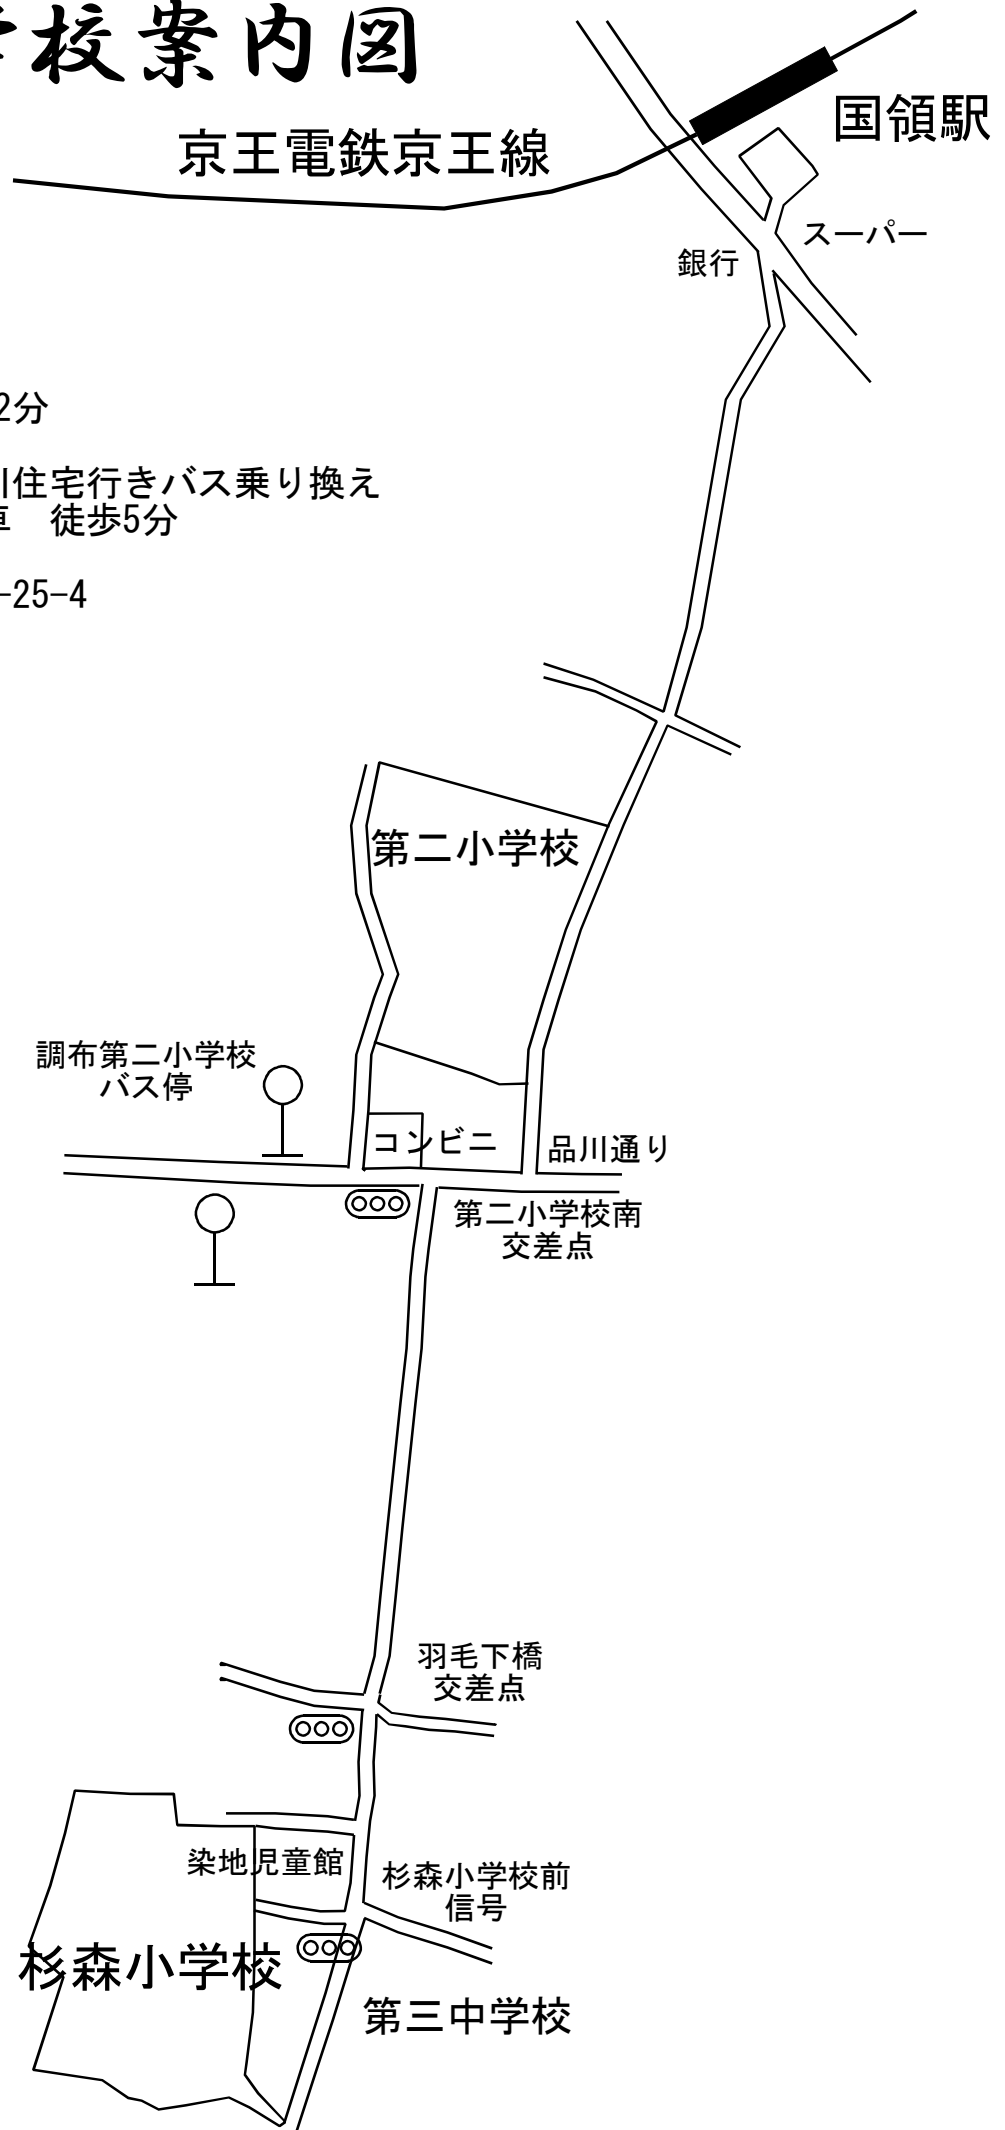

杉森小学校案内図

京王電鉄京王線

国領駅下車 徒歩12分

調布駅下車 多摩川住宅行きバス乗り換え
調布第二小学校下車 徒歩5分

東京都調布市染地2-25-4
042-485-1267