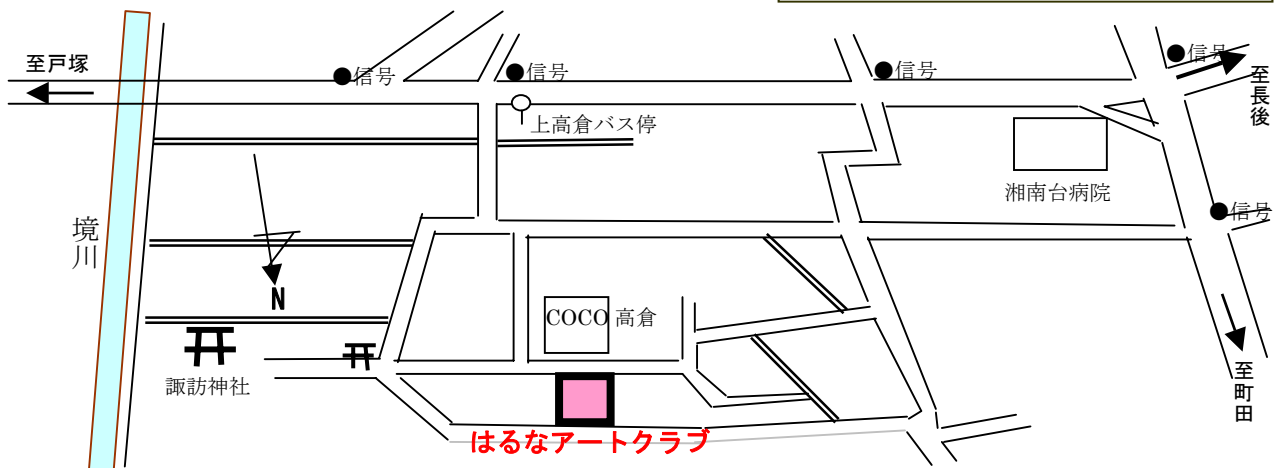

はるなアートクラブ 上高倉教室案内図

藤沢市高倉 2656-2 春名康夫
電話(兼 FAX) 0466-43-0226
E-Mail harunay@jcom.home.ne.jp

「はる画廊教室」湘南台駅前でも絵画教室、書道、絵手紙、生け花他の教室があります。