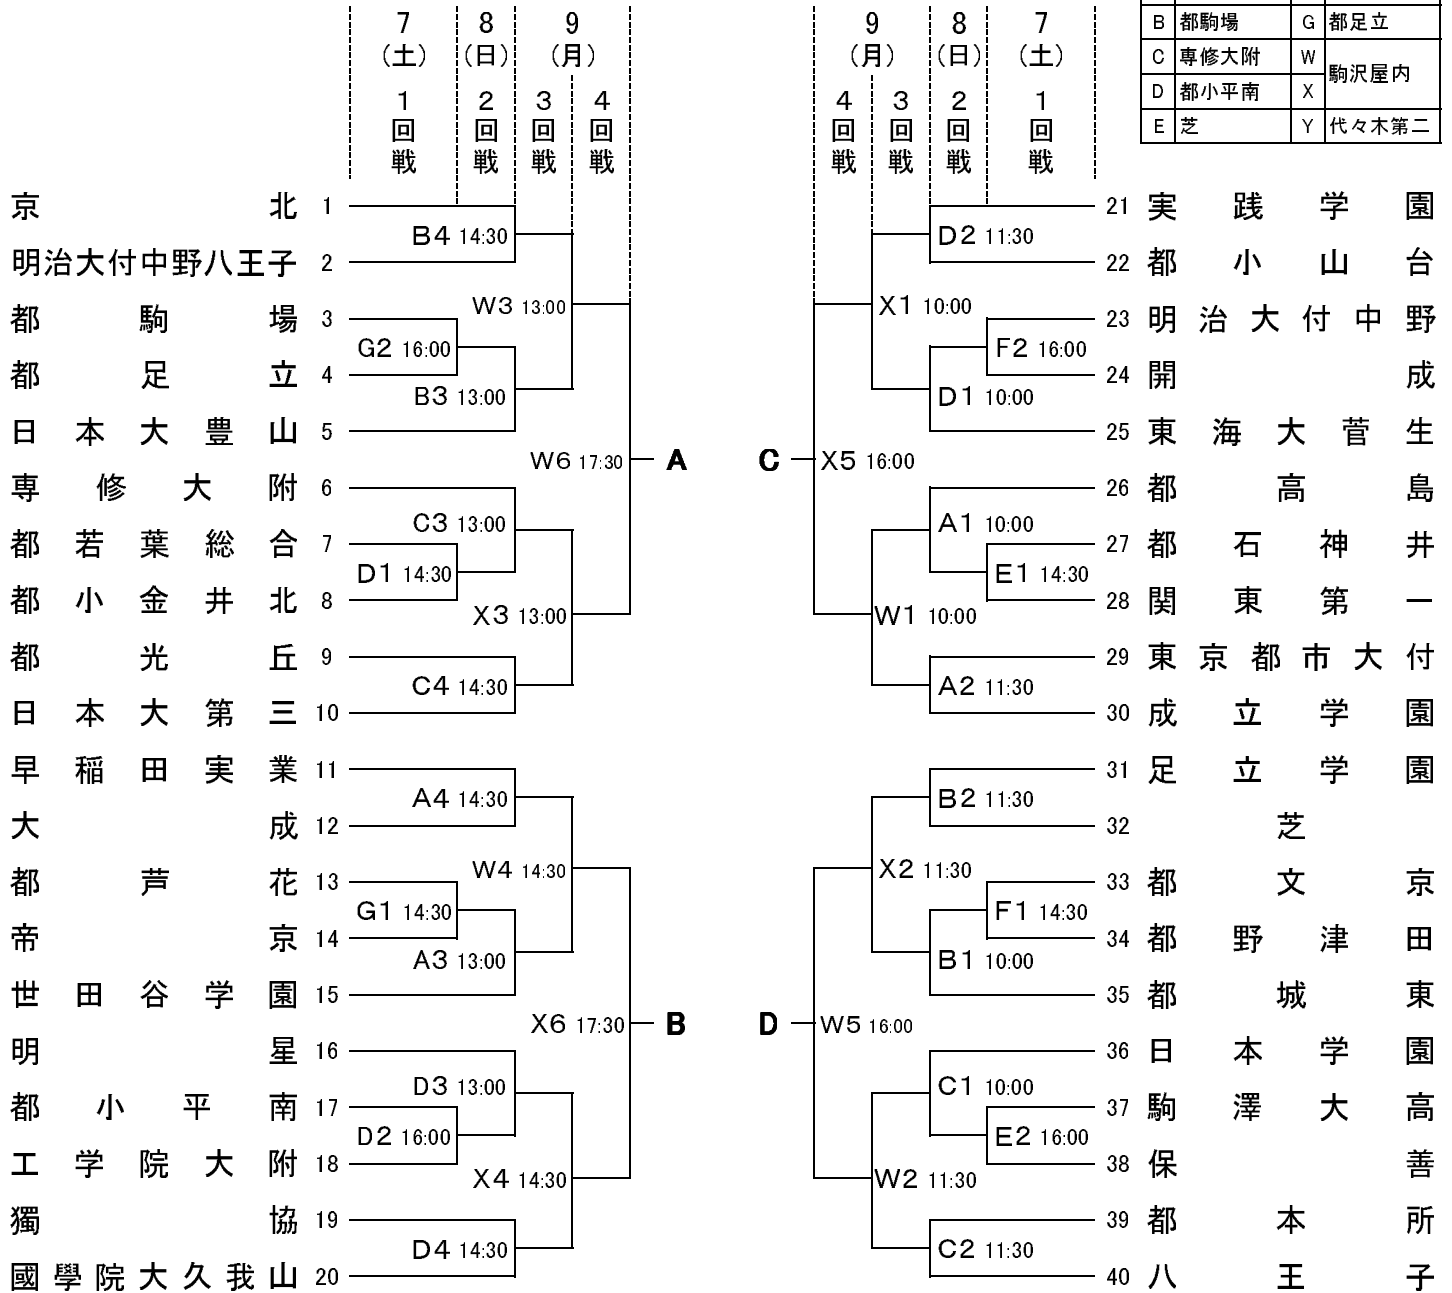

平成23(2011)年度 新人戦本大会 兼 関東新人大会都予選

平成24(2012)年1月7日(土)～1月22日(日)

A	世田谷学園	F	開成
B	都駒場	G	都足立
C	専修大附	W	駒沢屋内
D	都小平南	X	
E	芝	Y	代々木第二

【競技開始予定時刻】

1/7(土) 1・・・ 14:30	2・・・ 16:00				
1/8(日)・9(月) 1・・・ 10:00	2・・・ 11:30	3・・・ 13:00	4・・・ 14:30	5・・・ 16:00	6・・・ 17:30
1/15(日) 1・・・ 9:00	2・・・ 10:30	3・・・ 12:00	4・・・ 13:30	5・・・ 15:00	6・・・ 16:30

【決勝リーグ】

1/15(日) A: 世田谷学園	1/21(土) Y: 代々木第二体育館	1/22(日) Y: 代々木第二体育館
12:00～ C対Dブロック・・・①	13:00～ ②負対①勝	11:30～ ②負対①負
13:30～ A対Bブロック・・・②	14:30～ ②勝対①負	14:30～ ②勝対①勝

【5～8位決定戦】

1/15(日) A: 世田谷学園	
9:00～ C対Dブロック・・・③	15:00～ ④勝対③勝(5・6位決定戦)
10:30～ A対Bブロック・・・④	16:30～ ④負対③負(7・8位決定戦)

【決勝リーグの結果】

- ※ 2チームが同勝敗の場合は、当該チーム間の対戦成績により、勝者を優位とする。
- ※ 3チームが同勝敗の場合は、当該チーム間の対戦成績のゴール・アベレージ(総得点/総失点)が高率のチームを優位とする。
- ※ それでもなお同率の場合は、当該チームの決勝リーグ戦での全試合のゴール・アベレージが高率のチームを優位とする。
- ※ 上位2チームは、関東高等学校新人大会へ東京都代表として出場権を得る。